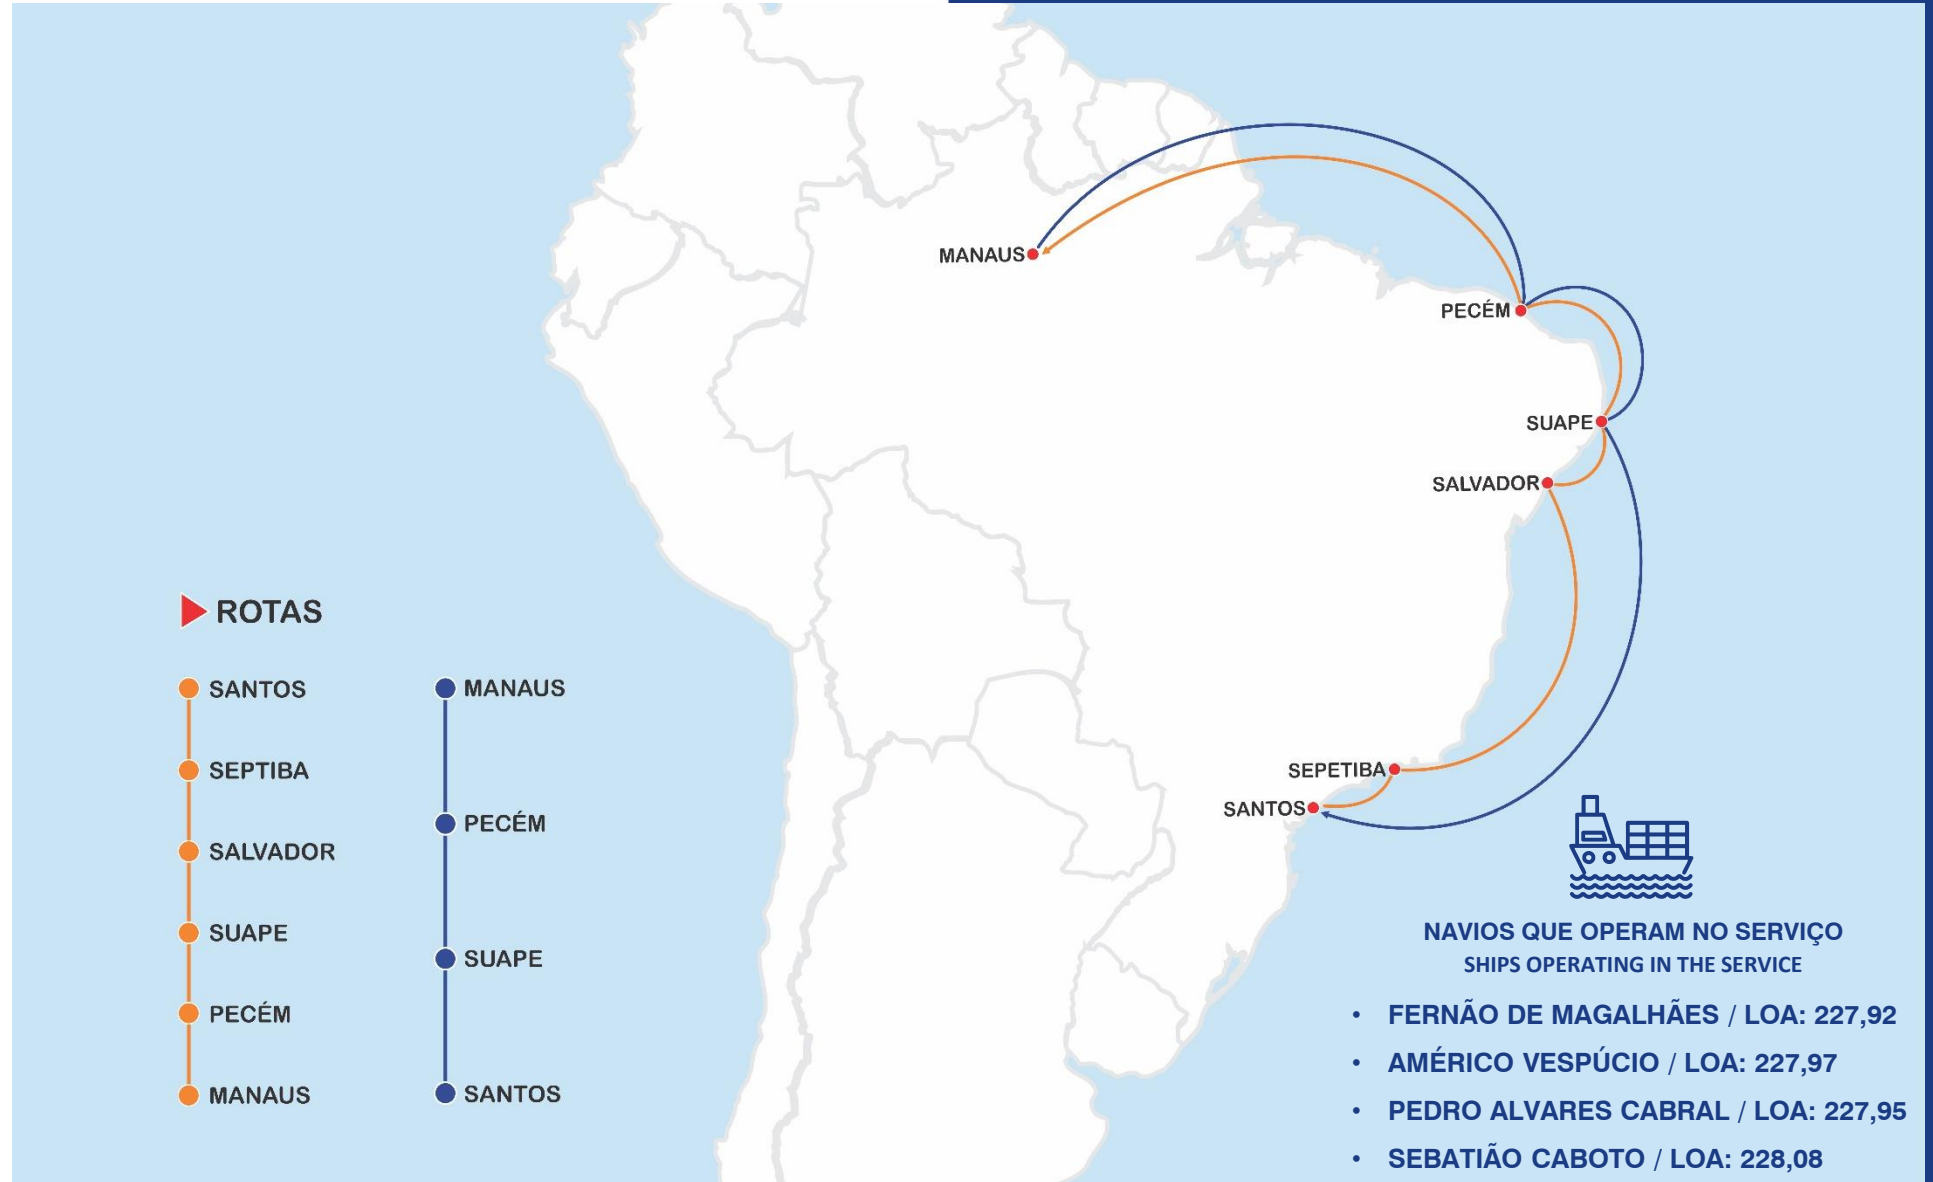

PORTO CHIBATÃO

SERVIÇOS MARÍTIMOS QUE OPERAM NO PORTO CHIBATÃO

MARITIME SERVICES OPERATING
IN THE CHIBATÃO PORT

GRUPO
CHIBATÃO

FORTE. COMO TODO AMAZONENSE!

SERVIÇO MANAUS SHUTTLE - CMA CGM

MANAUS SHUTTLE SERVICE – CMA CGM

* SUBJECT TO CHANGE IF THERE ARE ADDITIONAL SCHEDULES.

▶ ROTAS

NAVIOS QUE OPERAM NO SERVIÇO SHIPS OPERATING IN THE SERVICE

- MERCOSUL SANTOS / LOA: 210,54
- MERCOSUL SUAPE / LOA: 210,54
- MERCOSUL VERACRUZ / LOA: 228,62
- MERCOSUL ITAJAÍ / LOA: 194,87

▶ ROTAS

NAVIOS QUE OPERAM NO SERVIÇO

SHIPS OPERATING IN THE SERVICE

- FERNÃO DE MAGALHÃES / LOA: 227,92
- AMÉRICO VESPÚCIO / LOA: 227,97
- PEDRO ALVARES CABRAL / LOA: 227,95
- SEBATIÃO CABOTO / LOA: 228,08