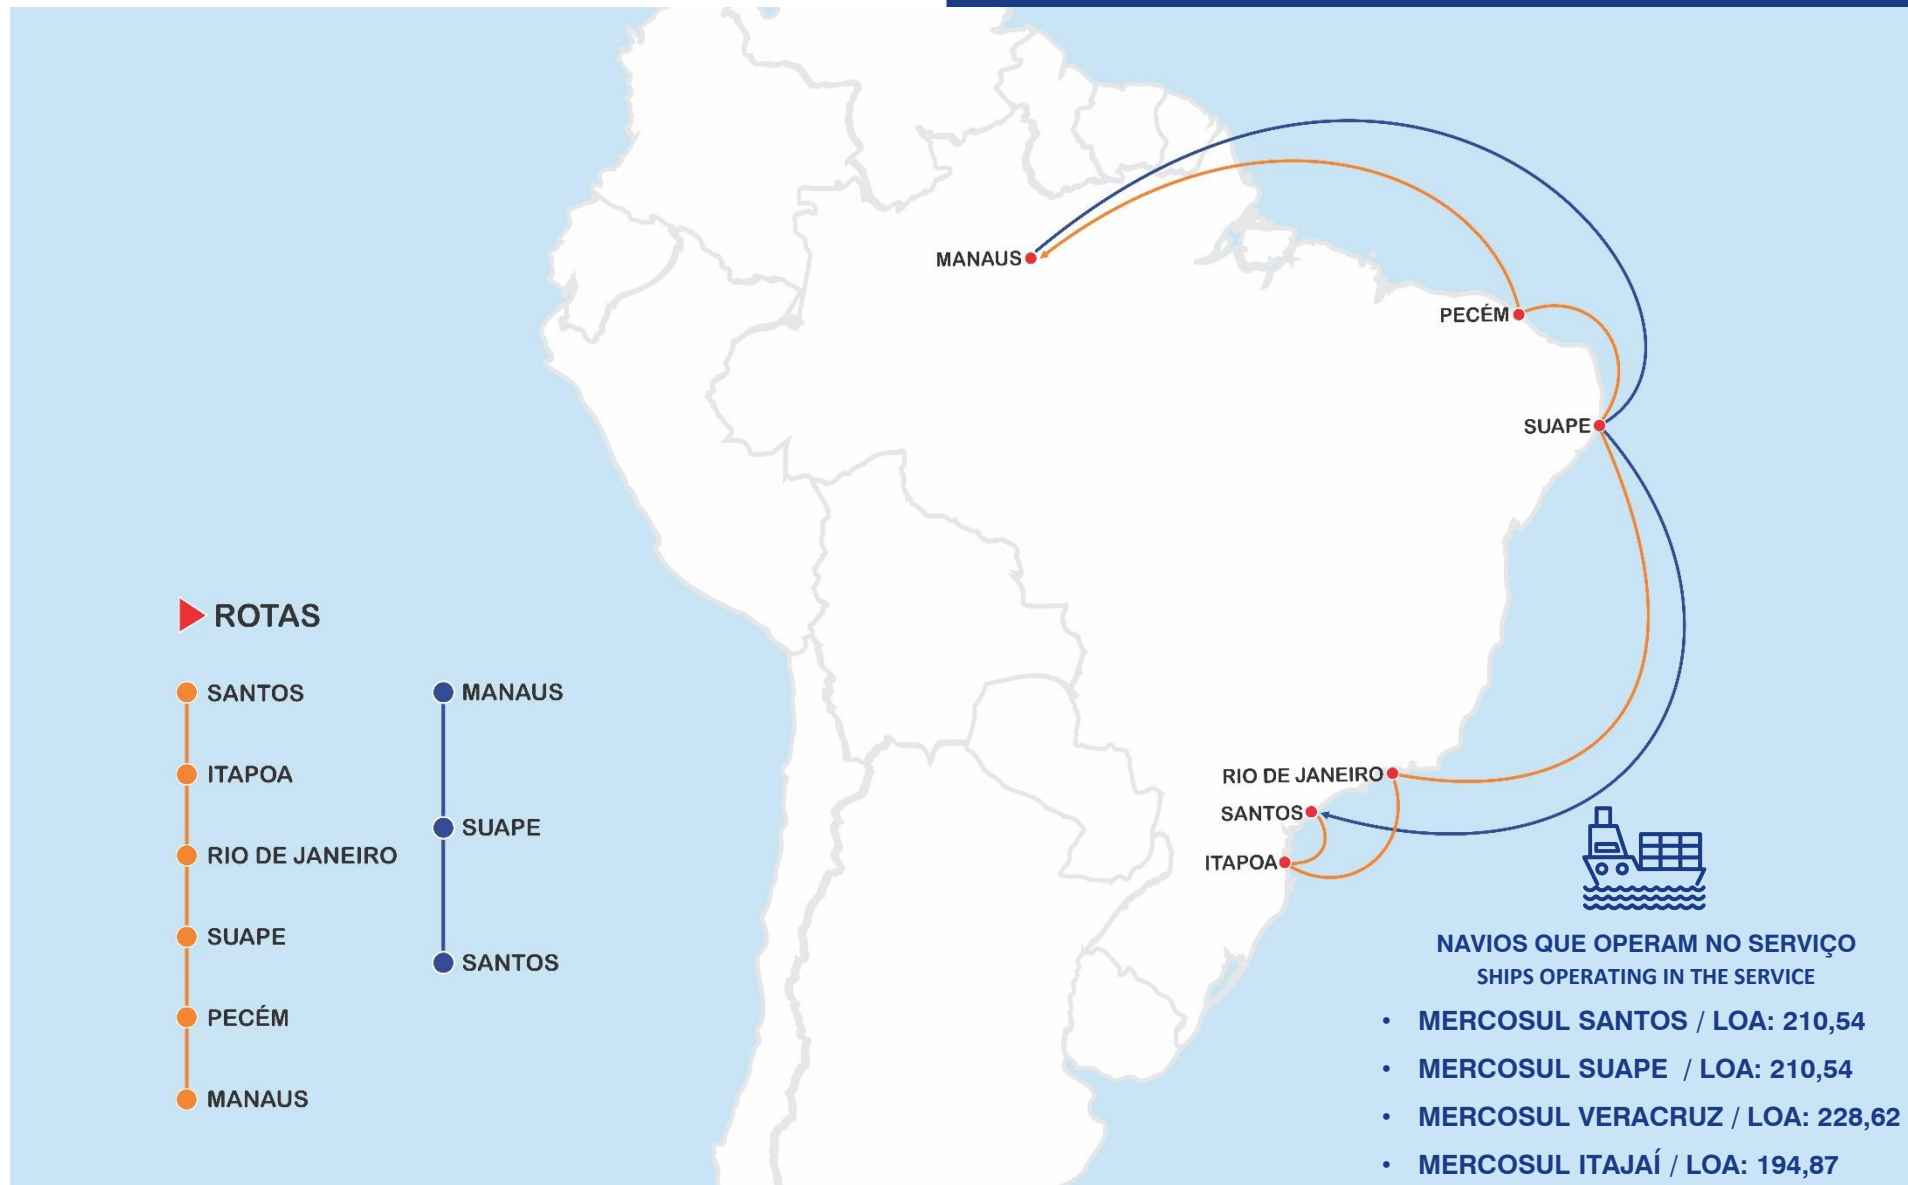

PORTO CHIBATÃO

SERVIÇOS MARÍTIMOS QUE OPERAM NO PORTO CHIBATÃO

MARITIME SERVICES OPERATING
IN THE CHIBATÃO PORT

GRUPO
CHIBATÃO

FORTE. COMO TODO AMAZONENSE!

SERVIÇO MANAUS SHUTTLE - CMA CGM

MANAUS SHUTTLE SERVICE – CMA CGM

* SUBJECT TO CHANGE IF THERE ARE ADDITIONAL SCHEDULES.

▶ ROTAS

NAVIOS QUE OPERAM NO SERVIÇO SHIPS OPERATING IN THE SERVICE

- MERCOSUL SANTOS / LOA: 210,54
- MERCOSUL SUAPE / LOA: 210,54
- MERCOSUL VERACRUZ / LOA: 228,62
- MERCOSUL ITAJAÍ / LOA: 194,87

▶ ROTAS

NAVIOS QUE OPERAM NO SERVIÇO

SHIPS OPERATING IN THE SERVICE

- FERNÃO DE MAGALHÃES / LOA: 227,92
- AMÉRICO VESPÚCIO / LOA: 227,97
- PEDRO ALVARES CABRAL / LOA: 227,95
- SEBATIÃO CABOTO / LOA: 228,08